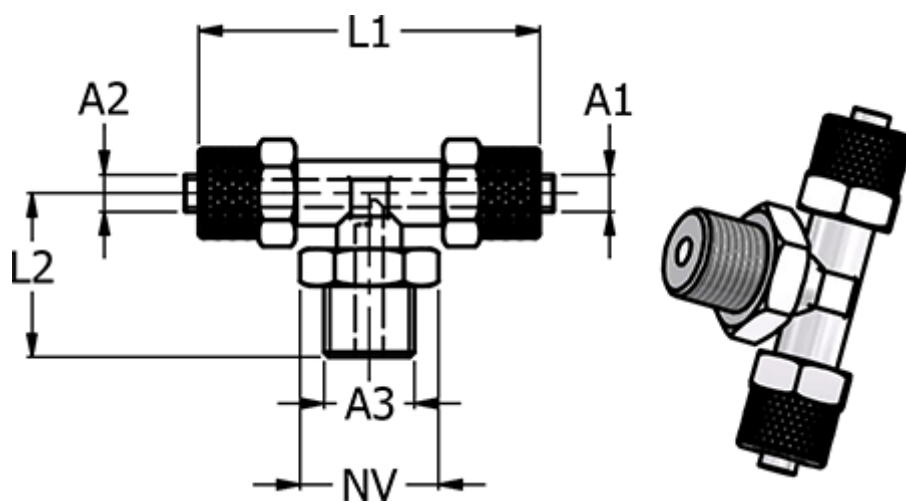

Varenummer: 586145186

Beskrivelse: Push-on fitting 14.518-6, metal Ø6/4-G 1/8"-Ø6/4
T-stykke med cylindrisk gevind

Mål

Gevind A3	= G 1/8"
L1	= 39
L2	= 22.0
NV	= 13
Slangediameter A1	= 6/4
Slangediameter A2	= -
Slangediameter A2	= 6/4